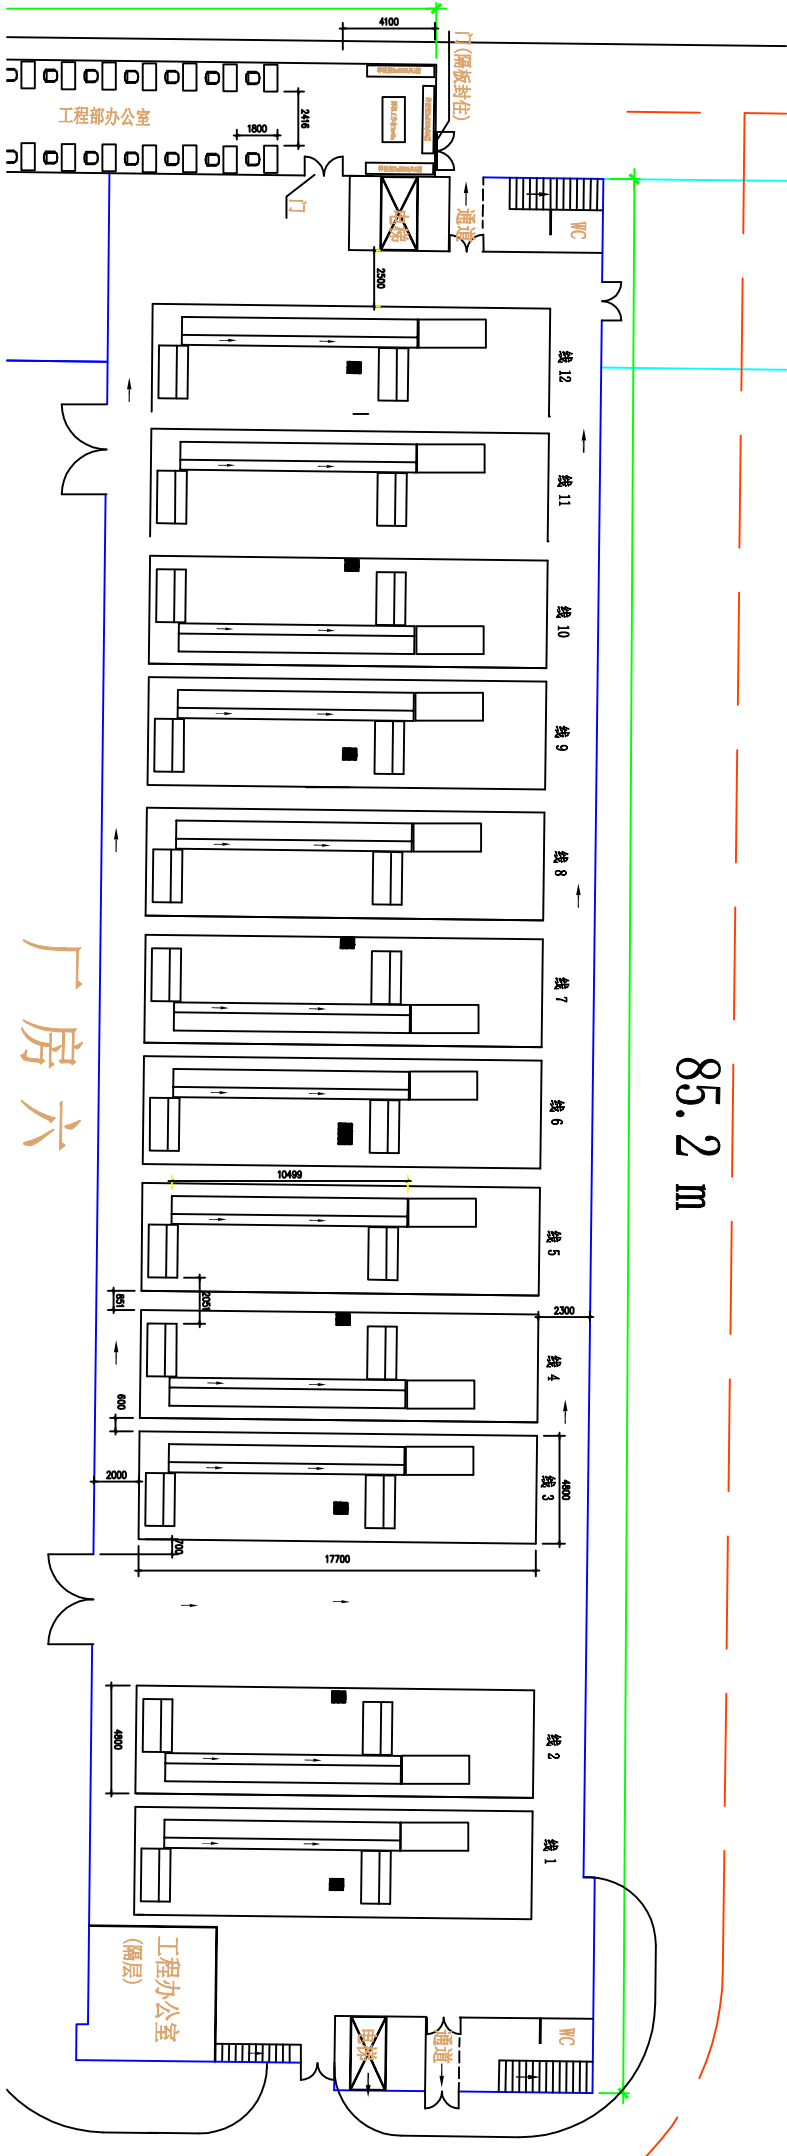

26.1 m

85.2 m

厂房六